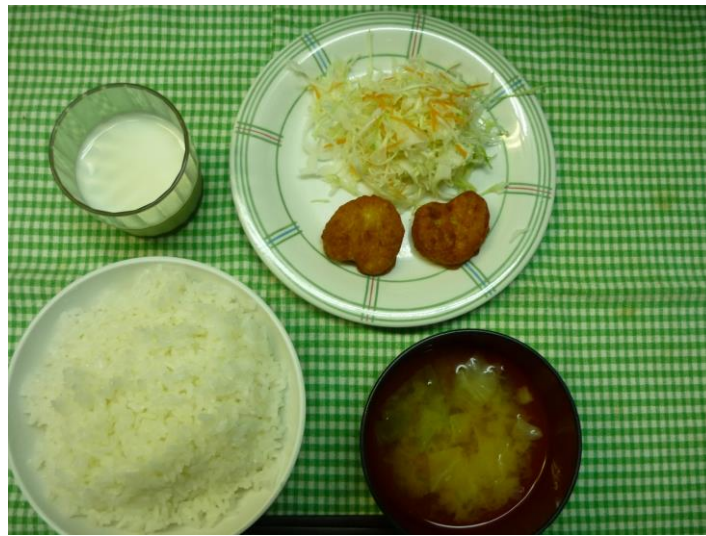

7月15日(水)

朝

昼

夜